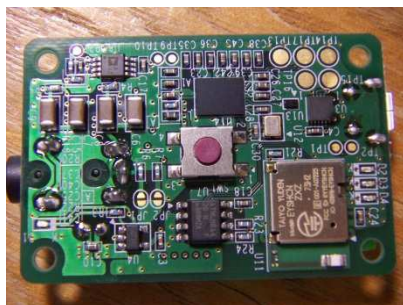

IoT から IOH (ヒト) へ

- 耳からとれるすべての生体信号に対応

- ヒトの生体信号検出のための
汎用プラットフォーム

- DSP (Cirrus Logic MN8281)
- Wireless (Bluetooth LE モジュール)

- イヤホンヘッドホンへの適用

- 3.5mm タイプ
- USB タイプ
- Bluetooth タイプ